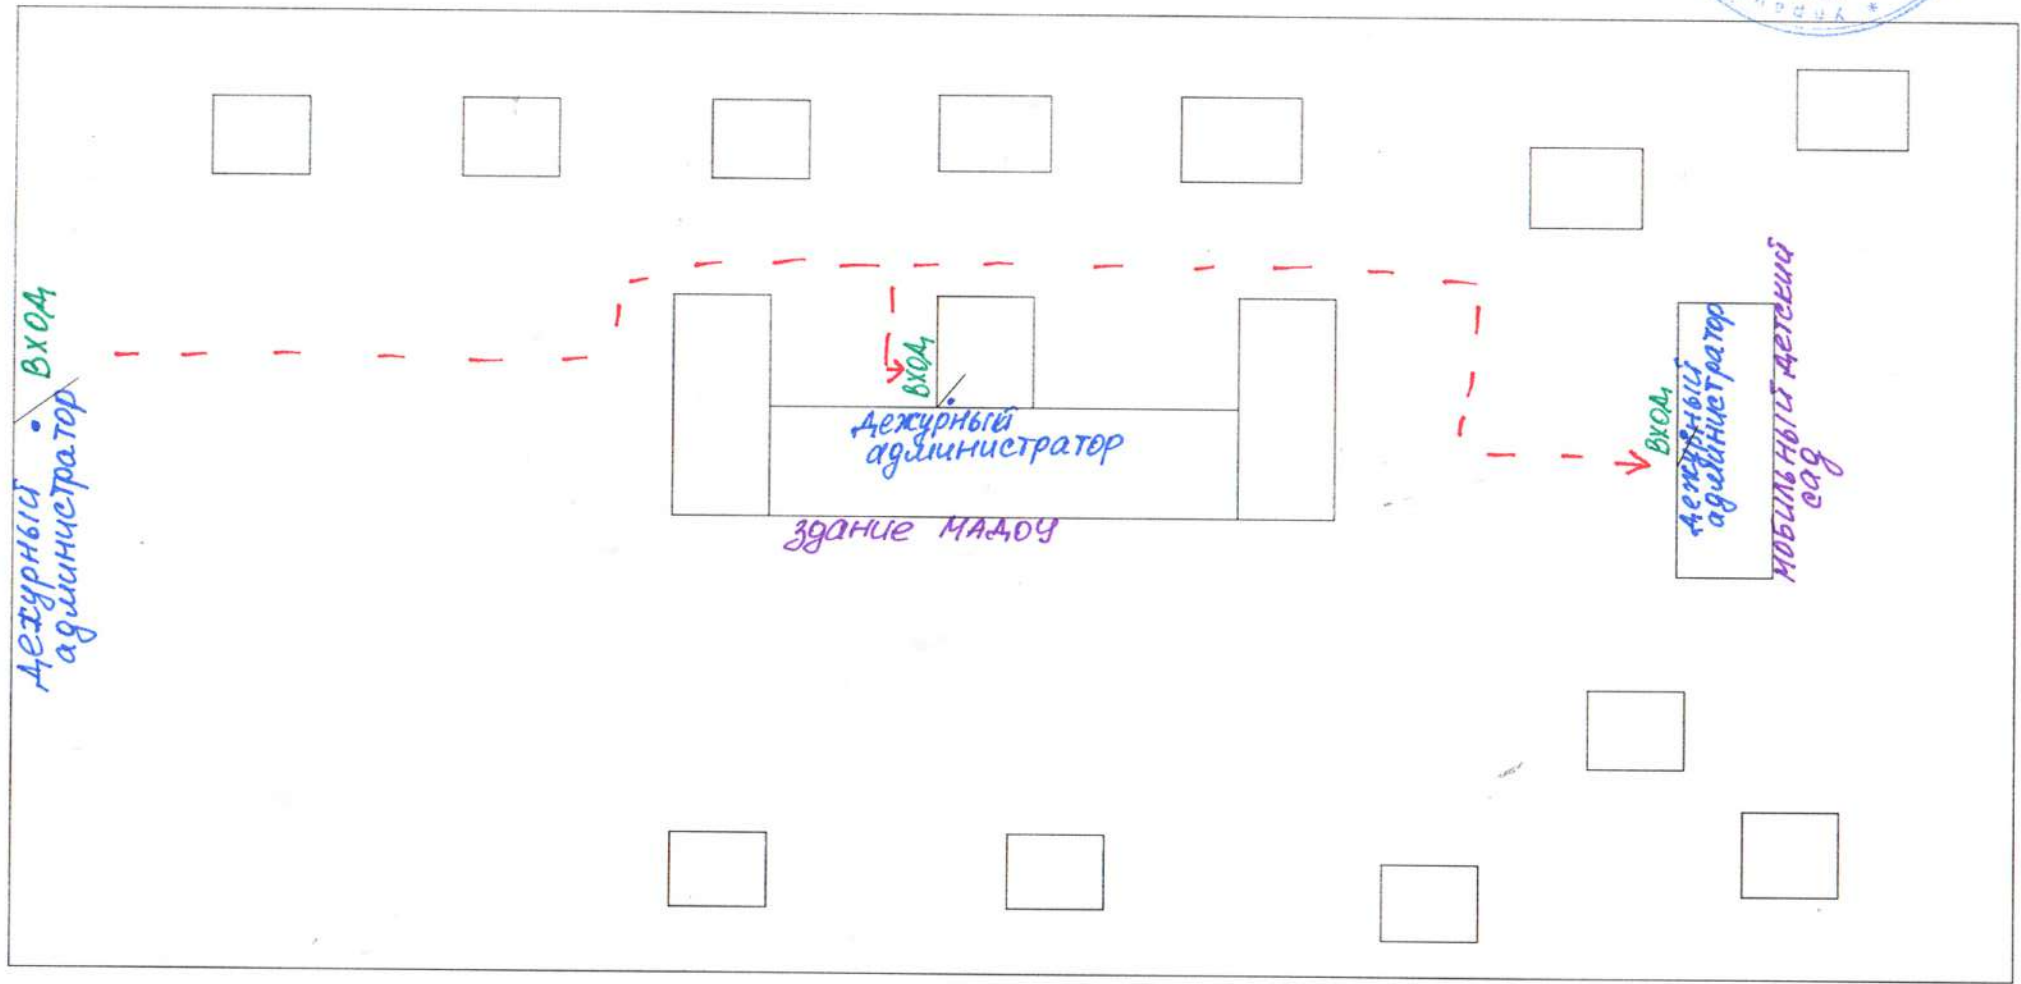

# Схема приема воспитанников МАДОУ № 301 в помещении ДОУ с 01 июня 2020 года

-> пути движения по территории до входа в здание МАДОУ